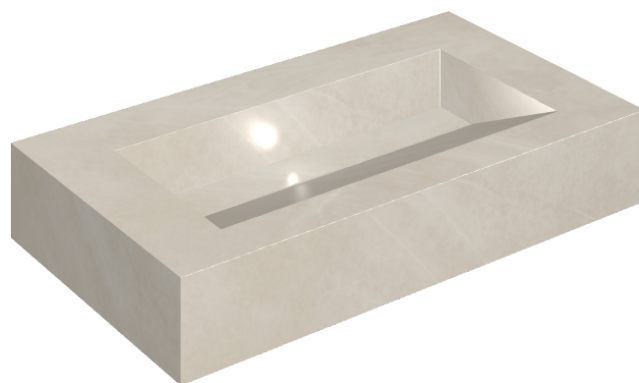

SCHEDA DI CONFIGURAZIONE

Cod. art.: 620810000011

Fly Evo

Washbasin 90

Rivestimento del
prodotto

Continuum Pure Matt

I colori e le altre caratteristiche estetiche delle piastrelle presenti nelle illustrazioni presenti sul sito sono puramente indicativi. Guarda sempre i campioni di persona prima dell'acquisto.