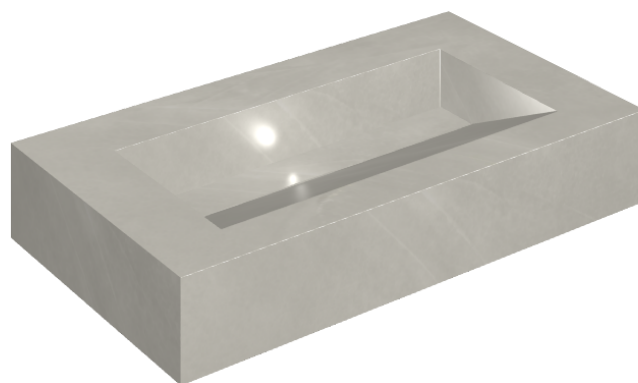

SCHEDA DI CONFIGURAZIONE

Cod. art.: 620810000011

## Washbasin 90

Rivestimento del  
prodotto

Continuum Silver  
Matt

I colori e le altre caratteristiche estetiche delle piastrelle presenti nelle illustrazioni presenti sul sito sono puramente indicativi. Guarda sempre i campioni di persona prima dell'acquisto.