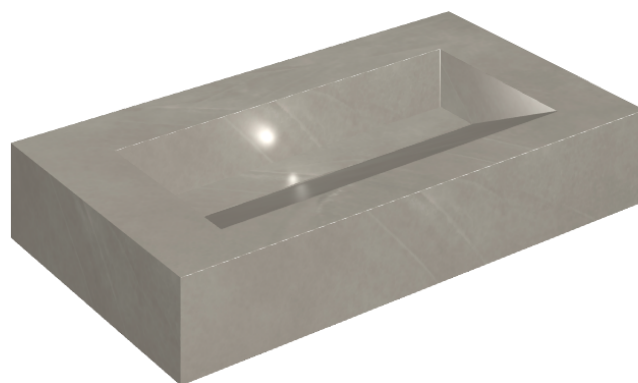

SCHEDA DI CONFIGURAZIONE

Cod. art.: 620810000011

## Washbasin 90

Rivestimento del  
prodotto

Continuum Iron Matt

I colori e le altre caratteristiche estetiche delle piastrelle presenti nelle illustrazioni presenti sul sito sono puramente indicativi. Guarda sempre i campioni di persona prima dell'acquisto.