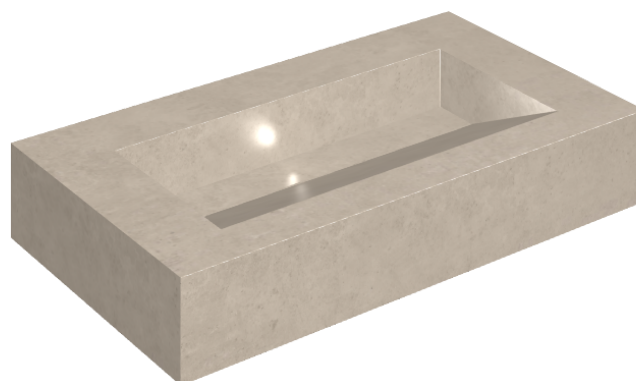

SCHEDA DI CONFIGURAZIONE

Cod. art.: 620810000011

Fly Evo

Washbasin 90

Rivestimento del
prodotto
Eternum Cream Matt

I colori e le altre caratteristiche estetiche delle piastrelle presenti nelle illustrazioni presenti sul sito sono puramente indicativi. Guarda sempre i campioni di persona prima dell'acquisto.