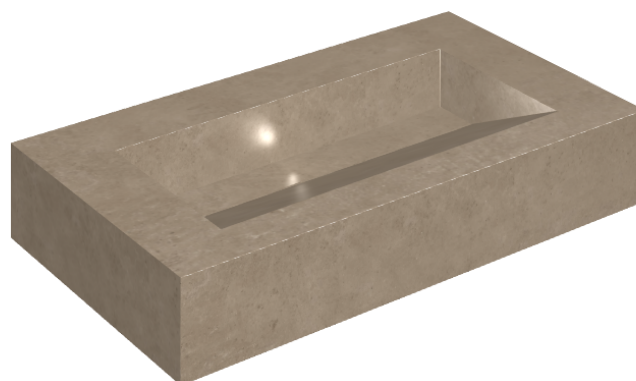

SCHEDA DI CONFIGURAZIONE

Cod. art.: 620810000011

## Washbasin 90

Rivestimento del  
prodotto  
Eternum Gold Matt

I colori e le altre caratteristiche estetiche delle piastrelle presenti nelle illustrazioni presenti sul sito sono puramente indicativi. Guarda sempre i campioni di persona prima dell'acquisto.