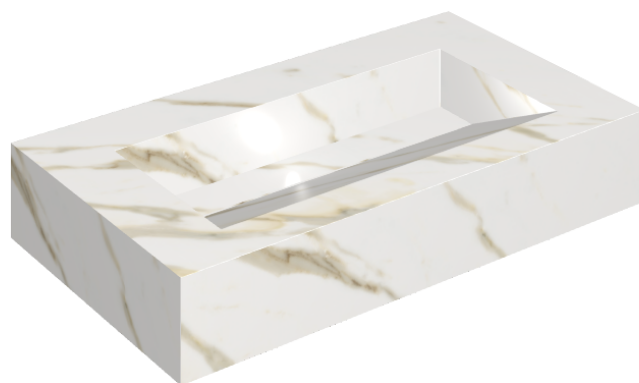

SCHEDA DI CONFIGURAZIONE

Cod. art.: 620810000011

Fly Evo

Washbasin 90

Rivestimento del
prodotto
Stellaris Calacatta
Gold Matt

I colori e le altre caratteristiche estetiche delle piastrelle presenti nelle illustrazioni presenti sul sito sono puramente indicativi. Guarda sempre i campioni di persona prima dell'acquisto.