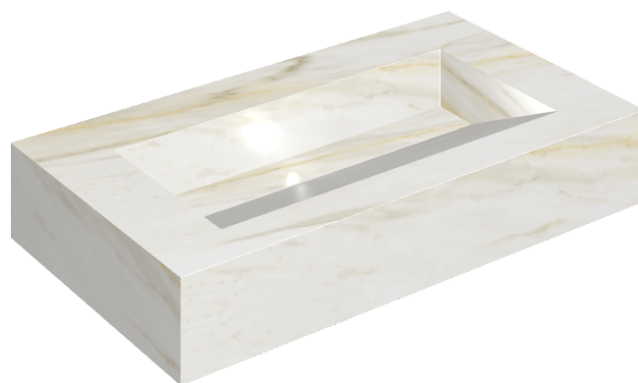

## Washbasin 90

Rivestimento del  
prodotto

Stellaris Carrara Ivory  
Matt

I colori e le altre caratteristiche estetiche delle piastrelle presenti nelle illustrazioni presenti sul sito sono puramente indicativi. Guarda sempre i campioni di persona prima dell'acquisto.