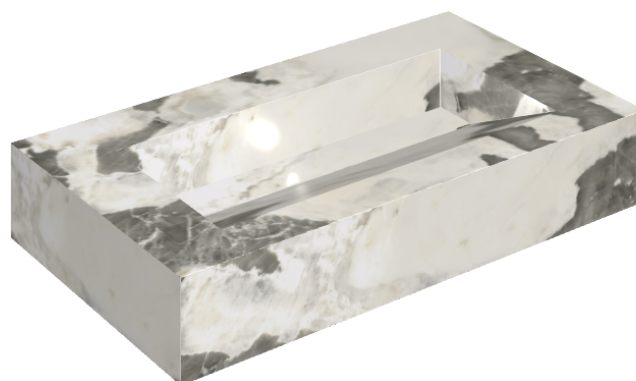

SCHEDA DI CONFIGURAZIONE

Cod. art.: 620810000011

Fly Evo

Washbasin 90

Rivestimento del
prodotto

Stellaris Dover Light
Matt

I colori e le altre caratteristiche estetiche delle piastrelle presenti nelle illustrazioni presenti sul sito sono puramente indicativi. Guarda sempre i campioni di persona prima dell'acquisto.