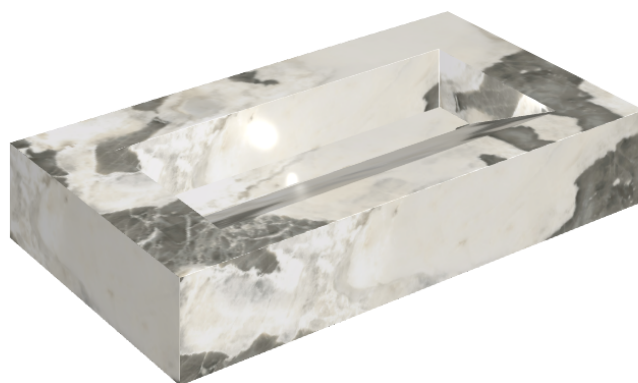

SCHEDA DI CONFIGURAZIONE

Cod. art.: 620810000011

Fly Evo

Washbasin 90

Rivestimento del
prodotto

Stellaris Dover Light
Matt

I colori e le altre caratteristiche estetiche delle piastrelle presenti nelle illustrazioni presenti sul sito sono puramente indicativi. Guarda sempre i campioni di persona prima dell'acquisto.