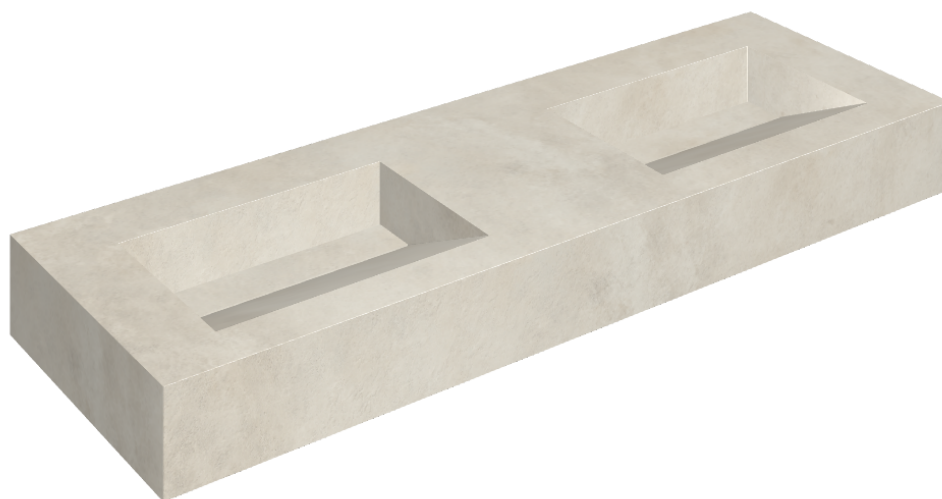

SCHEDA DI CONFIGURAZIONE

Cod. art.: 620810000013

Fly Evo

Washbasin Duo 150

Rivestimento del
prodotto
Millennium Pure Matt

I colori e le altre caratteristiche estetiche delle piastrelle presenti nelle illustrazioni presenti sul sito sono puramente indicativi. Guarda sempre i campioni di persona prima dell'acquisto.