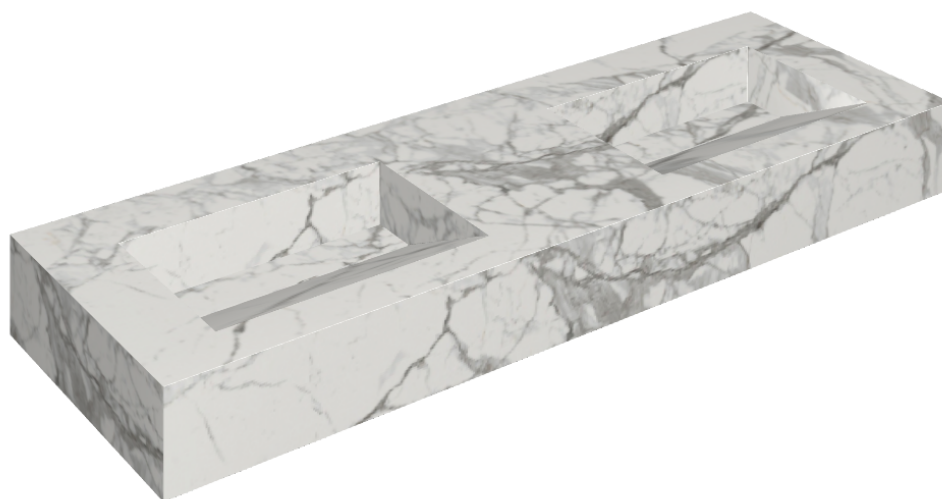

SCHEDA DI CONFIGURAZIONE

Cod. art.: 620810000013

Fly Evo

Washbasin Duo 150

Rivestimento del
prodotto

Charme Evo Statuario
Matt

I colori e le altre caratteristiche estetiche delle piastrelle presenti nelle illustrazioni presenti sul sito sono puramente indicativi. Guarda sempre i campioni di persona prima dell'acquisto.