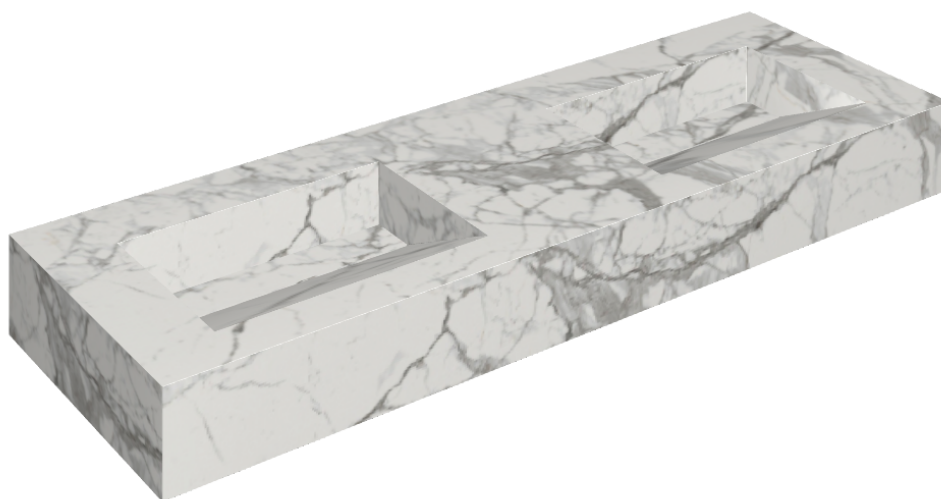

## Washbasin Duo 150

Rivestimento del  
prodotto

Charme Evo Statuario  
Matt

I colori e le altre caratteristiche estetiche delle piastrelle presenti nelle illustrazioni presenti sul sito sono puramente indicativi. Guarda sempre i campioni di persona prima dell'acquisto.