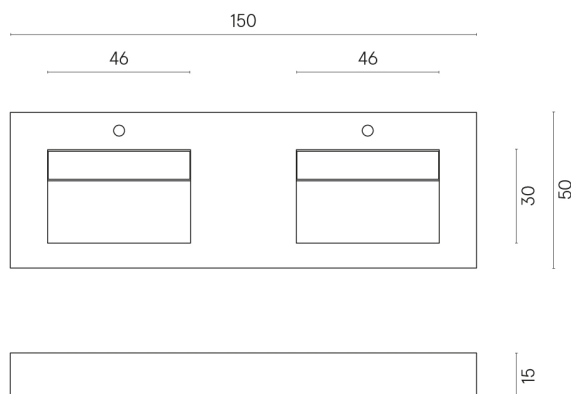

SCHEDA DI CONFIGURAZIONE

Cod. art.: 620810000013

Fly Evo

Washbasin Duo 150

Rivestimento del
prodotto

Charme Evo
Calacatta Matt

I colori e le altre caratteristiche estetiche delle piastrelle presenti nelle illustrazioni presenti sul sito sono puramente indicativi. Guarda sempre i campioni di persona prima dell'acquisto.