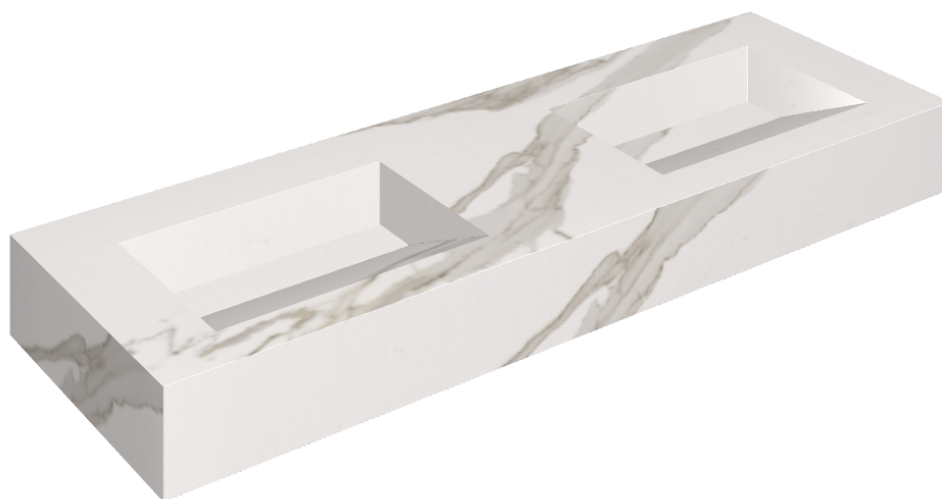

SCHEDA DI CONFIGURAZIONE

Cod. art.: 620810000013

Fly Evo

Washbasin Duo 150

Rivestimento del prodotto

Charme Evo
Calacatta Matt

I colori e le altre caratteristiche estetiche delle piastrelle presenti nelle illustrazioni presenti sul sito sono puramente indicativi. Guarda sempre i campioni di persona prima dell'acquisto.