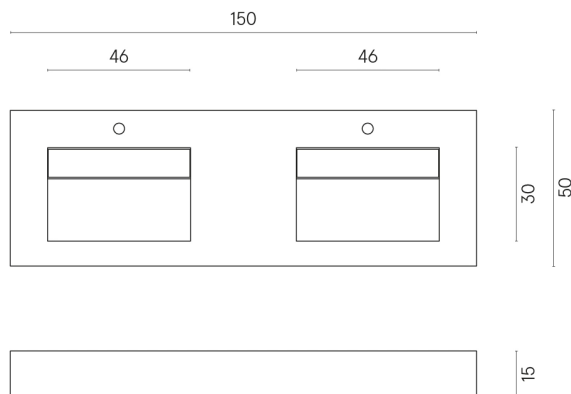

SCHEDA DI CONFIGURAZIONE

Cod. art.: 620810000013

Fly Evo

Washbasin Duo 150

Rivestimento del
prodotto

Charme Evo Antracite
Matt

I colori e le altre caratteristiche estetiche delle piastrelle presenti nelle illustrazioni presenti sul sito sono puramente indicativi. Guarda sempre i campioni di persona prima dell'acquisto.