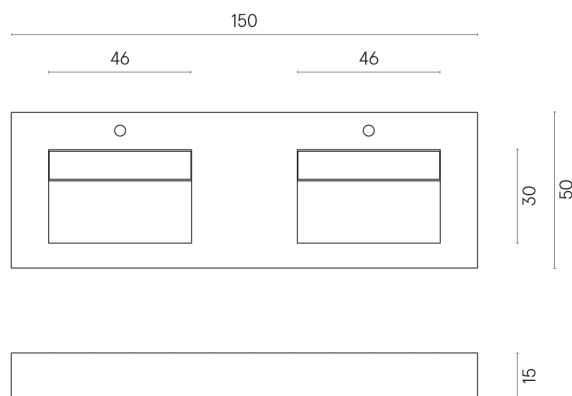

SCHEDA DI CONFIGURAZIONE

Cod. art.: 620810000013

Fly Evo

Washbasin Duo 150

Rivestimento del
prodotto
Contempora Pure
Matt

I colori e le altre caratteristiche estetiche delle piastrelle presenti nelle illustrazioni presenti sul sito sono puramente indicativi. Guarda sempre i campioni di persona prima dell'acquisto.