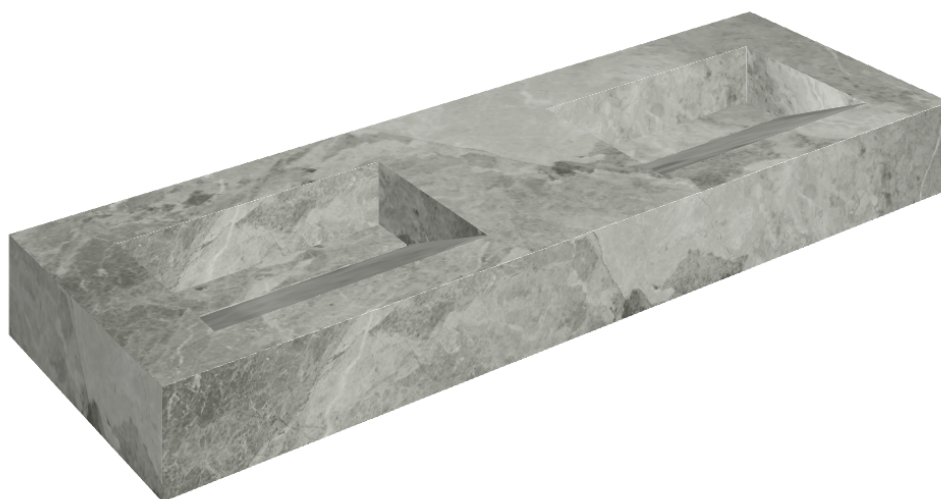

SCHEDA DI CONFIGURAZIONE

Cod. art.: 620810000013

Fly Evo

Washbasin Duo 150

Rivestimento del
prodotto

Charme Extra Silver
Matt

I colori e le altre caratteristiche estetiche delle piastrelle presenti nelle illustrazioni presenti sul sito sono puramente indicativi. Guarda sempre i campioni di persona prima dell'acquisto.