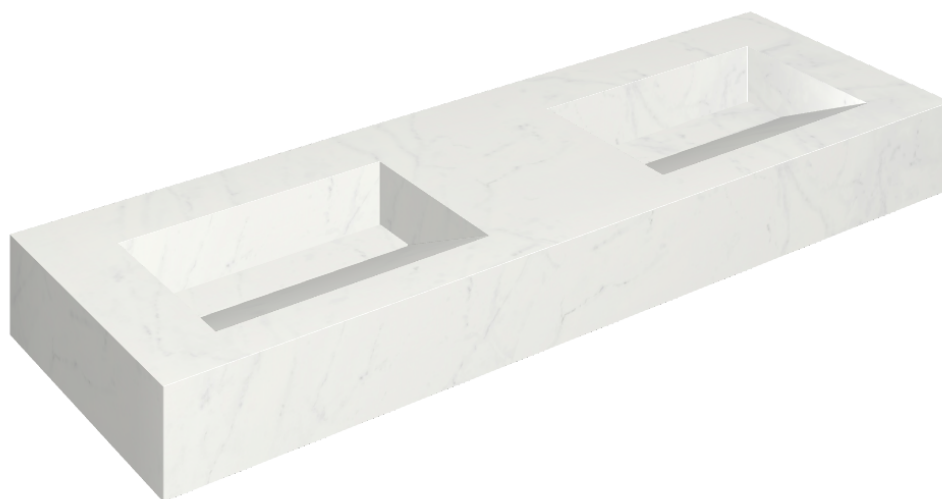

SCHEDA DI CONFIGURAZIONE

Cod. art.: 620810000013

Fly Evo

Washbasin Duo 150

Rivestimento del
prodotto

Charme Deluxe
Bianco Michelangelo
Matt

I colori e le altre caratteristiche estetiche delle piastrelle presenti nelle illustrazioni presenti sul sito sono puramente indicativi. Guarda sempre i campioni di persona prima dell'acquisto.