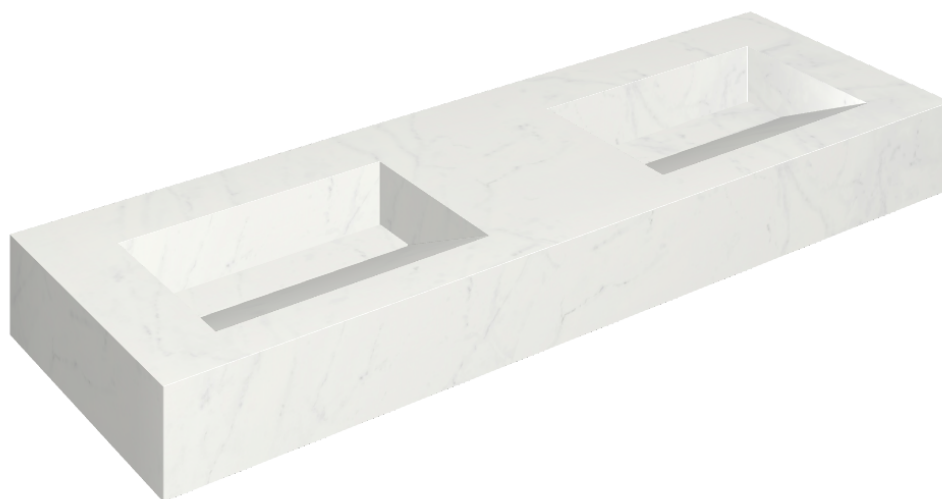

SCHEDA DI CONFIGURAZIONE

Cod. art.: 620810000013

Fly Evo

Washbasin Duo 150

Rivestimento del prodotto

Charme Deluxe
Bianco Michelangelo
Matt

I colori e le altre caratteristiche estetiche delle piastrelle presenti nelle illustrazioni presenti sul sito sono puramente indicativi. Guarda sempre i campioni di persona prima dell'acquisto.