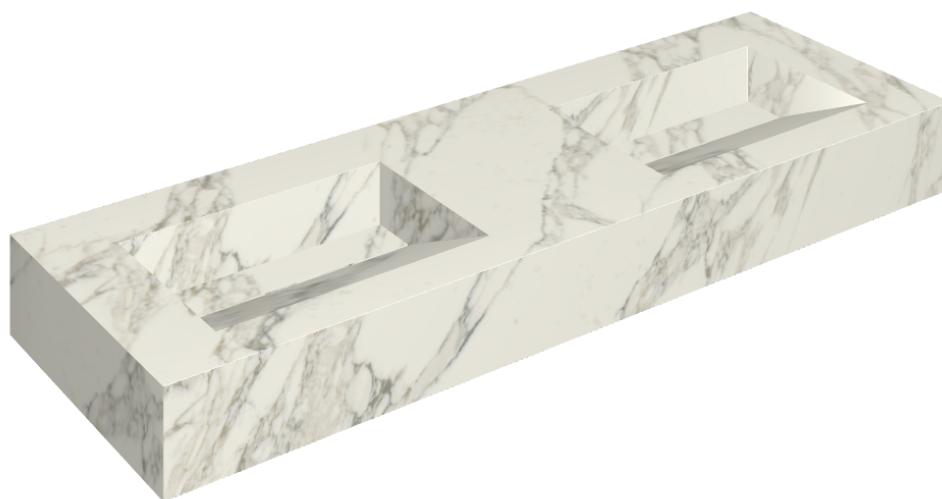

SCHEDA DI CONFIGURAZIONE

Cod. art.: 620810000013

Fly Evo

Washbasin Duo 150

Rivestimento del prodotto

Charme Deluxe
Arabescato White
Matt

I colori e le altre caratteristiche estetiche delle piastrelle presenti nelle illustrazioni presenti sul sito sono puramente indicativi. Guarda sempre i campioni di persona prima dell'acquisto.