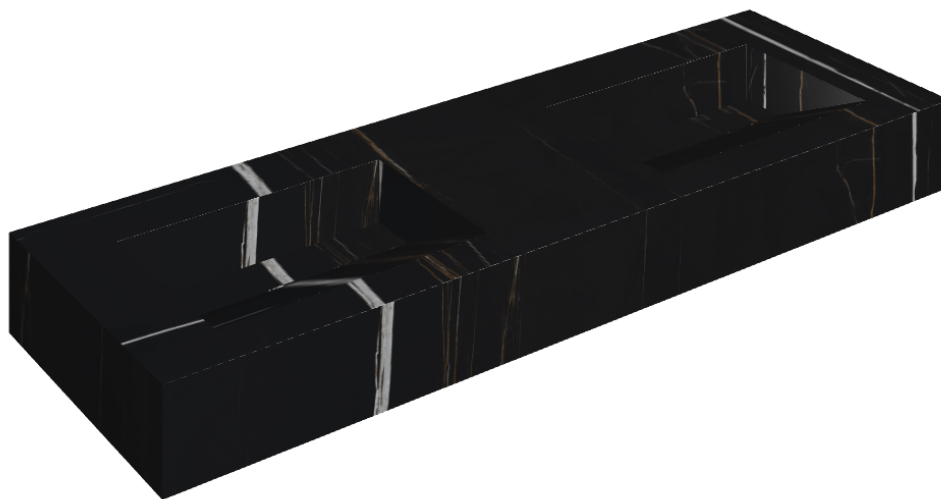

SCHEDA DI CONFIGURAZIONE

Cod. art.: 620810000013

# Fly Evo

## Washbasin Duo 150

Rivestimento del  
prodotto

Charme Deluxe  
Sahara Noir Matt

I colori e le altre caratteristiche estetiche delle piastrelle presenti nelle illustrazioni presenti sul sito sono puramente indicativi. Guarda sempre i campioni di persona prima dell'acquisto.