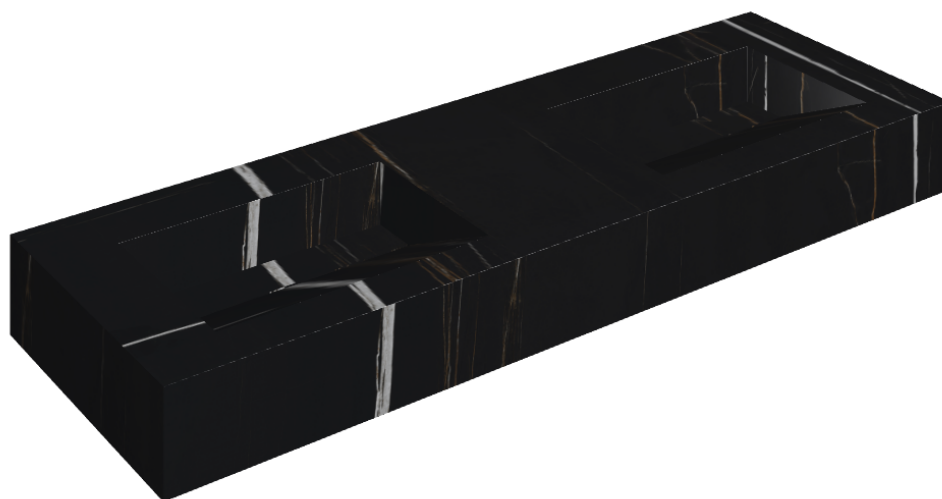

SCHEDA DI CONFIGURAZIONE

Cod. art.: 620810000013

Fly Evo

Washbasin Duo 150

Rivestimento del prodotto

Charme Deluxe
Sahara Noir Matt

I colori e le altre caratteristiche estetiche delle piastrelle presenti nelle illustrazioni presenti sul sito sono puramente indicativi. Guarda sempre i campioni di persona prima dell'acquisto.