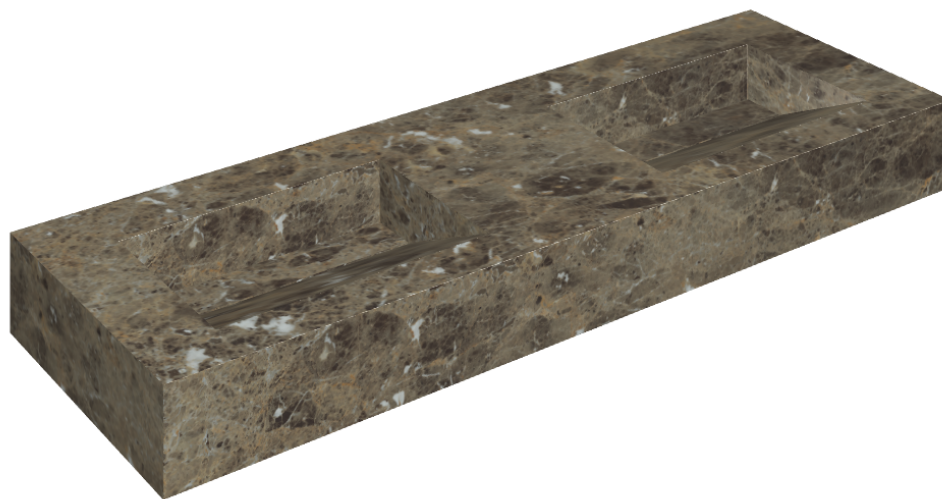

SCHEDA DI CONFIGURAZIONE

Cod. art.: 620810000013

Fly Evo

Washbasin Duo 150

Rivestimento del
prodotto

Charme Deluxe
Emperador Dark Matt

I colori e le altre caratteristiche estetiche delle piastrelle presenti nelle illustrazioni presenti sul sito sono puramente indicativi. Guarda sempre i campioni di persona prima dell'acquisto.