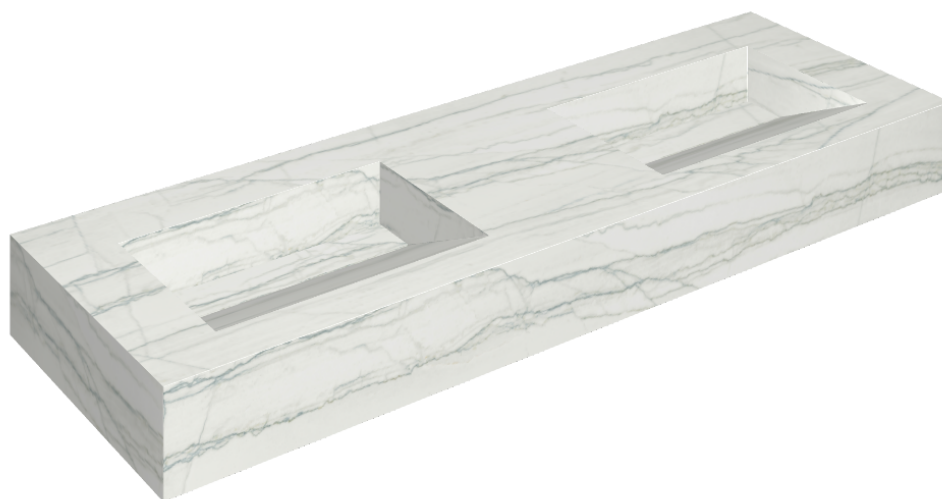

## Washbasin Duo 150

Rivestimento del  
prodotto

Charme Advance  
Platinum White Matt

Image not found or type unknown

Image not found or type unknown

I colori e le altre caratteristiche estetiche delle piastrelle presenti nelle illustrazioni presenti sul sito sono puramente indicativi. Guarda sempre i campioni di persona prima dell'acquisto.