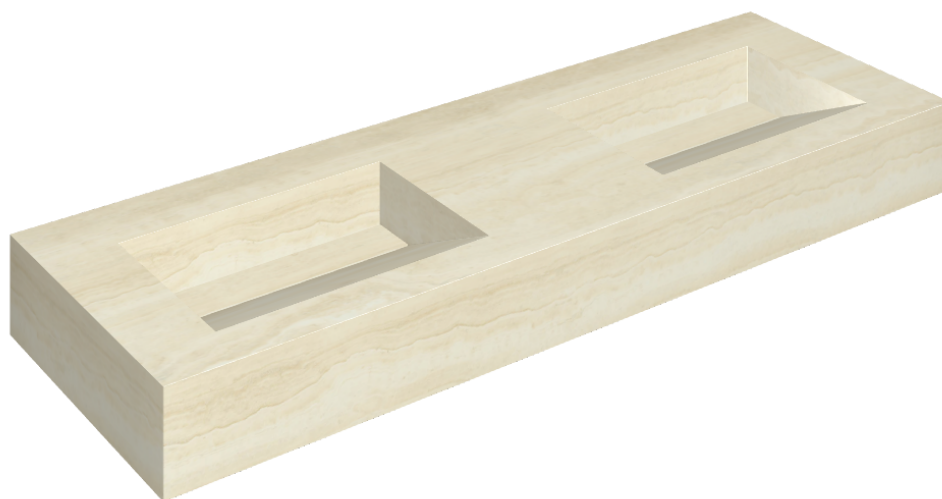

SCHEDA DI CONFIGURAZIONE

Cod. art.: 620810000013

Fly Evo

Washbasin Duo 150

Rivestimento del
prodotto

Charme Advance
Alabastro White Matt

I colori e le altre caratteristiche estetiche delle piastrelle presenti nelle illustrazioni presenti sul sito sono puramente indicativi. Guarda sempre i campioni di persona prima dell'acquisto.

Trova il punto vendita
autorizzato più vicino:

<https://nn.italonceramica.ru/ru/home/dealer/>

ITALON HOME

© COPYRIGHT ITALON - АО Керамогранитный завод 142800, Россия, Московская область, г. Ступино, Староситненское шоссе, вл. 32 - Тел. +7 495 2251322 / Факс +7 495 2251346