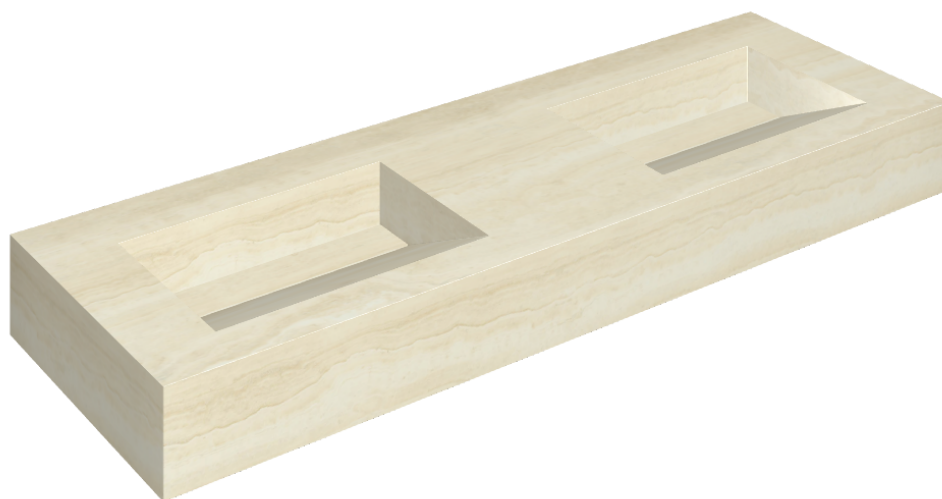

SCHEDA DI CONFIGURAZIONE

Cod. art.: 620810000013

Fly Evo

Washbasin Duo 150

Rivestimento del
prodotto

Charme Advance
Alabastro White Matt

I colori e le altre caratteristiche estetiche delle piastrelle presenti nelle illustrazioni presenti sul sito sono puramente indicativi. Guarda sempre i campioni di persona prima dell'acquisto.