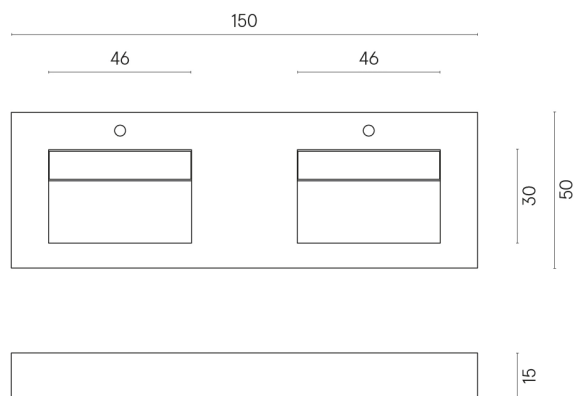

SCHEDA DI CONFIGURAZIONE

Cod. art.: 620810000013

Fly Evo

Washbasin Duo 150

Rivestimento del
prodotto

Charme Advance
Alabastro White Matt

I colori e le altre caratteristiche estetiche delle piastrelle presenti nelle illustrazioni presenti sul sito sono puramente indicativi. Guarda sempre i campioni di persona prima dell'acquisto.