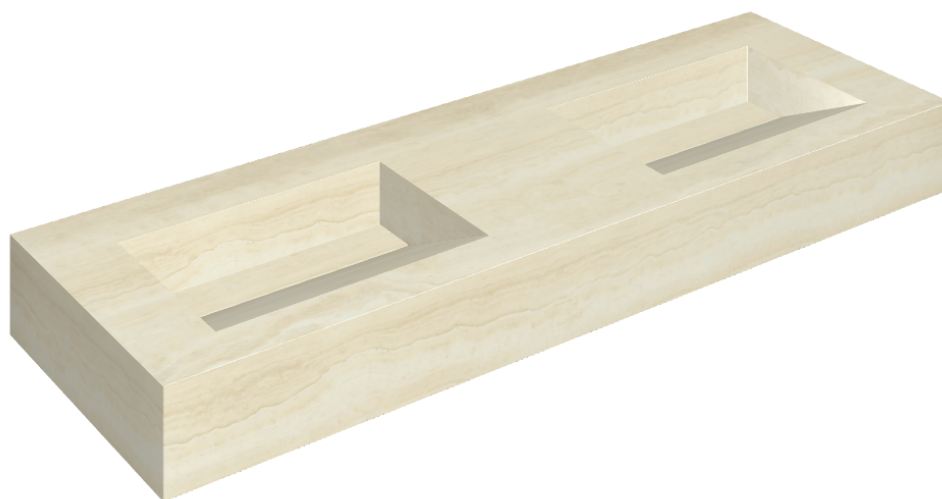

SCHEDA DI CONFIGURAZIONE

Cod. art.: 620810000013

Fly Evo

Washbasin Duo 150

Rivestimento del prodotto

Charme Advance
Alabastro White Matt

I colori e le altre caratteristiche estetiche delle piastrelle presenti nelle illustrazioni presenti sul sito sono puramente indicativi. Guarda sempre i campioni di persona prima dell'acquisto.