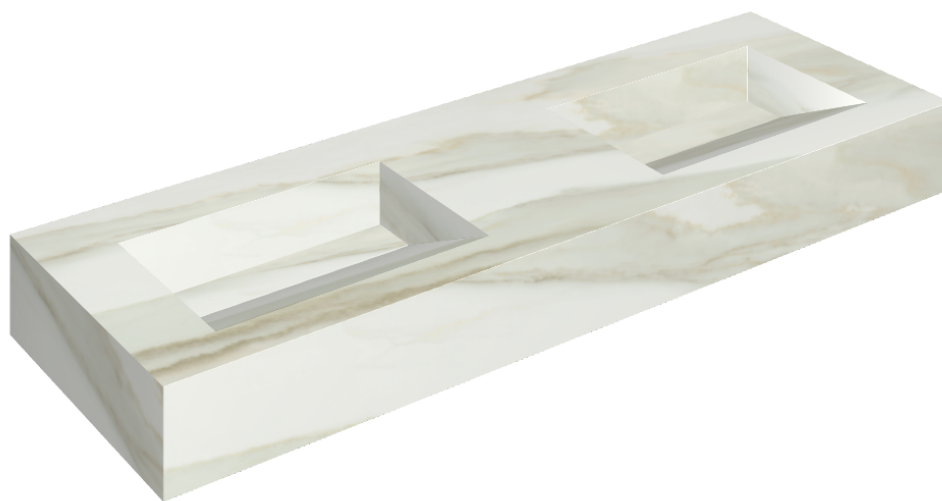

SCHEDA DI CONFIGURAZIONE

Cod. art.:

620810000013

Fly Evo

Washbasin Duo 150

Rivestimento del
prodotto

Charme Advance
Crema Delicato Matt

I colori e le altre caratteristiche estetiche delle piastrelle presenti nelle illustrazioni presenti sul sito sono puramente indicativi. Guarda sempre i campioni di persona prima dell'acquisto.