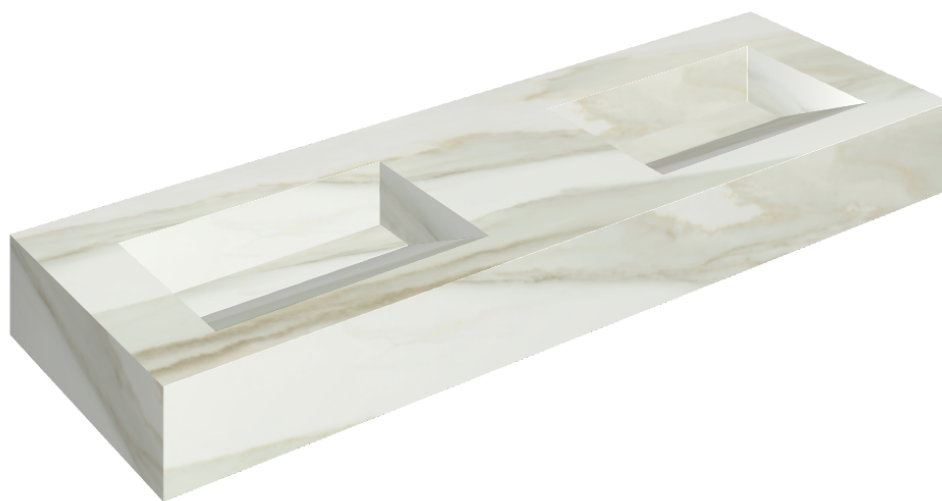

SCHEDA DI CONFIGURAZIONE

Cod. art.: 620810000013

Fly Evo

Washbasin Duo 150

Rivestimento del prodotto

Charme Advance
Crema Delicato Matt

I colori e le altre caratteristiche estetiche delle piastrelle presenti nelle illustrazioni presenti sul sito sono puramente indicativi. Guarda sempre i campioni di persona prima dell'acquisto.