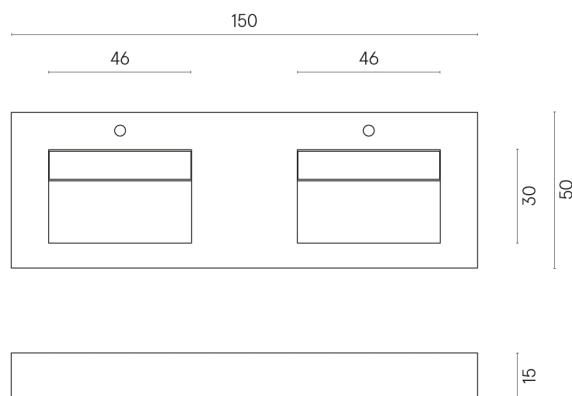

SCHEDA DI CONFIGURAZIONE

Cod. art.: 620810000013

Fly Evo

Washbasin Duo 150

Rivestimento del prodotto

Charme Advance
Travertino Romano
Lux

I colori e le altre caratteristiche estetiche delle piastrelle presenti nelle illustrazioni presenti sul sito sono puramente indicativi. Guarda sempre i campioni di persona prima dell'acquisto.