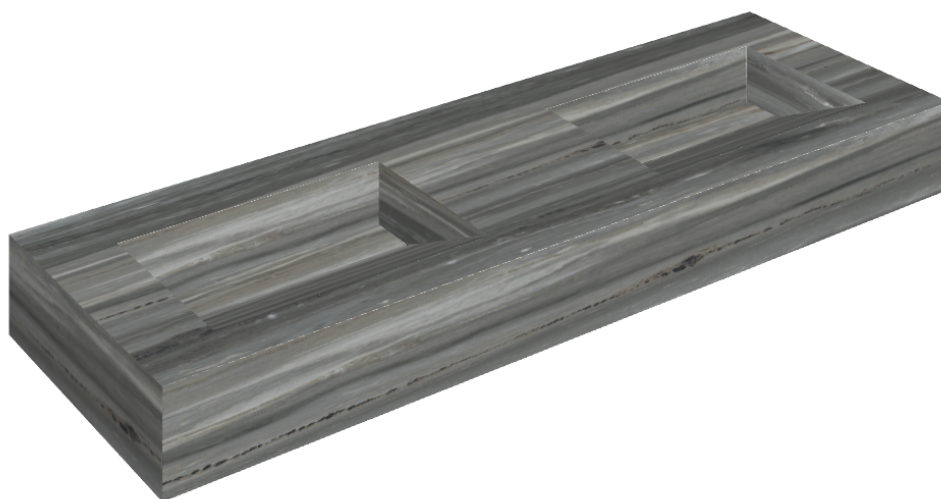

SCHEDA DI CONFIGURAZIONE

Cod. art.: 620810000013

Fly Evo

Washbasin Duo 150

Rivestimento del
prodotto

Charme Advance
Palissandro Dark Lux

I colori e le altre caratteristiche estetiche delle piastrelle presenti nelle illustrazioni presenti sul sito sono puramente indicativi. Guarda sempre i campioni di persona prima dell'acquisto.