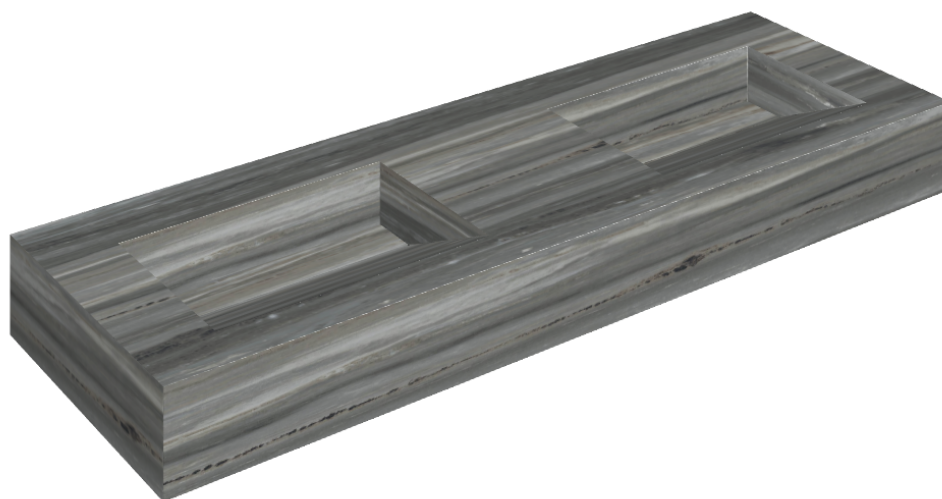

SCHEDA DI CONFIGURAZIONE

Cod. art.: 620810000013

Fly Evo

Washbasin Duo 150

Rivestimento del prodotto

Charme Advance
Palissandro Dark Lux

I colori e le altre caratteristiche estetiche delle piastrelle presenti nelle illustrazioni presenti sul sito sono puramente indicativi. Guarda sempre i campioni di persona prima dell'acquisto.