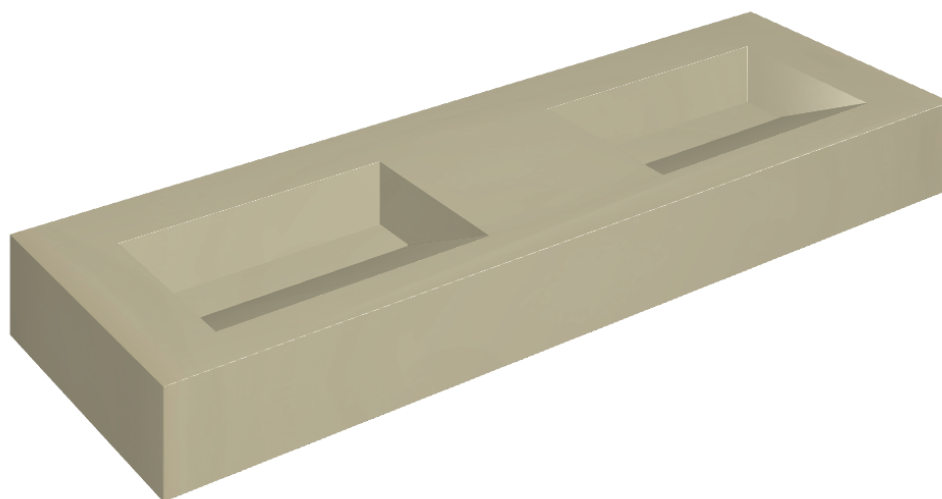

SCHEDA DI CONFIGURAZIONE

Cod. art.: 620810000013

Fly Evo

Washbasin Duo 150

Rivestimento del prodotto

Metropolis Glass Sand Lux

I colori e le altre caratteristiche estetiche delle piastrelle presenti nelle illustrazioni presenti sul sito sono puramente indicativi. Guarda sempre i campioni di persona prima dell'acquisto.