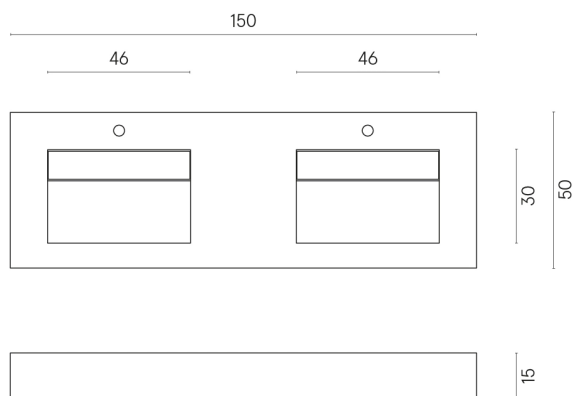

SCHEDA DI CONFIGURAZIONE

Cod. art.: 620810000013

Fly Evo

Washbasin Duo 150

Rivestimento del
prodotto

Metropolis Glass
Powder Lux

I colori e le altre caratteristiche estetiche delle piastrelle presenti nelle illustrazioni presenti sul sito sono puramente indicativi. Guarda sempre i campioni di persona prima dell'acquisto.