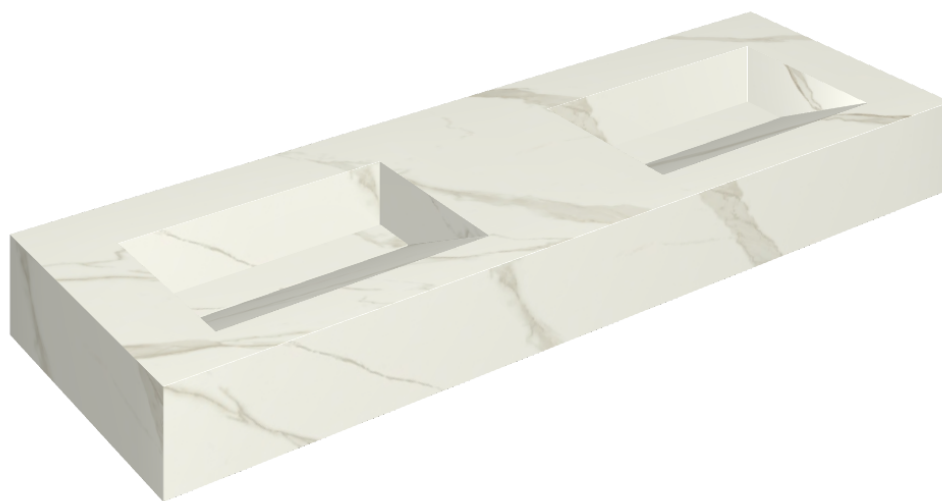

SCHEDA DI CONFIGURAZIONE

Cod. art.: 620810000013

Fly Evo

Washbasin Duo 150

Rivestimento del
prodotto

Metropolis Calacatta
Gold Matt

I colori e le altre caratteristiche estetiche delle piastrelle presenti nelle illustrazioni presenti sul sito sono puramente indicativi. Guarda sempre i campioni di persona prima dell'acquisto.