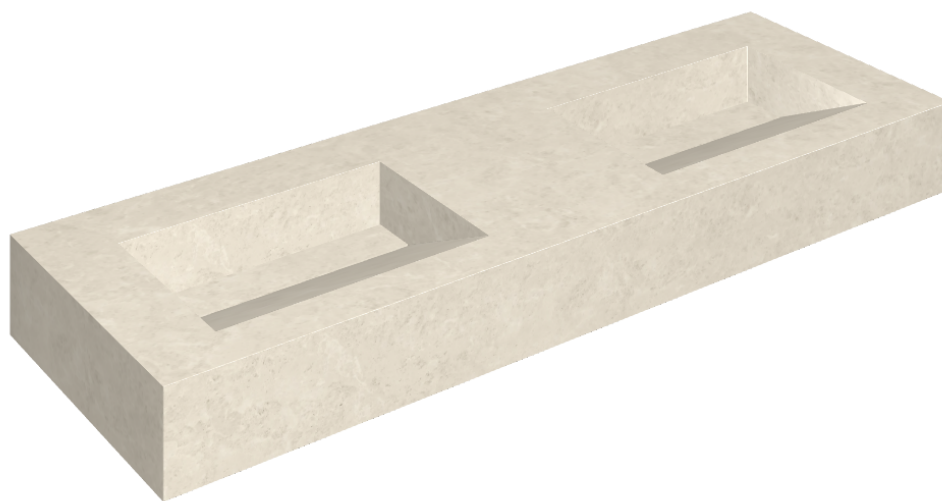

SCHEDA DI CONFIGURAZIONE

Cod. art.:

620810000013

Fly Evo

Washbasin Duo 150

Rivestimento del
prodotto

Metropolis Royal Ivory
Matt

I colori e le altre caratteristiche estetiche delle piastrelle presenti nelle illustrazioni presenti sul sito sono puramente indicativi. Guarda sempre i campioni di persona prima dell'acquisto.