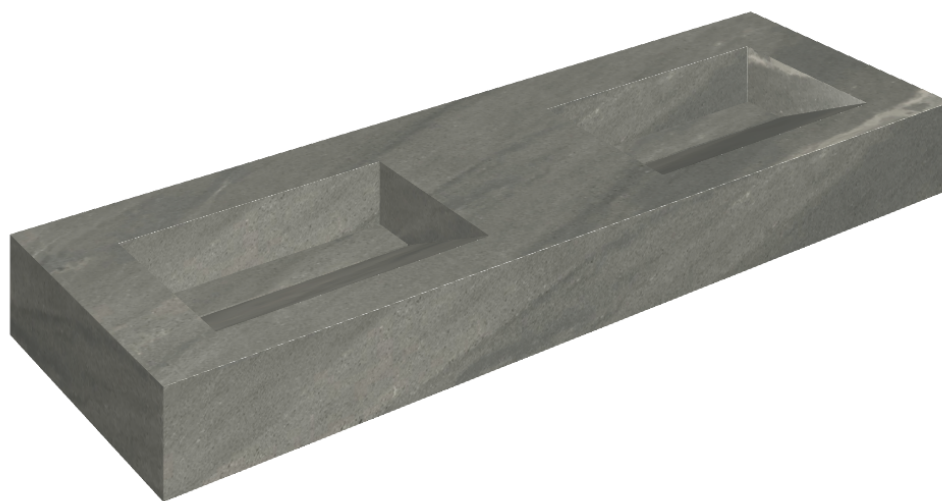

SCHEDA DI CONFIGURAZIONE

Cod. art.: 620810000013

Fly Evo

Washbasin Duo 150

Rivestimento del
prodotto

Metropolis Graphtie
Dark Matt

I colori e le altre caratteristiche estetiche delle piastrelle presenti nelle illustrazioni presenti sul sito sono puramente indicativi. Guarda sempre i campioni di persona prima dell'acquisto.