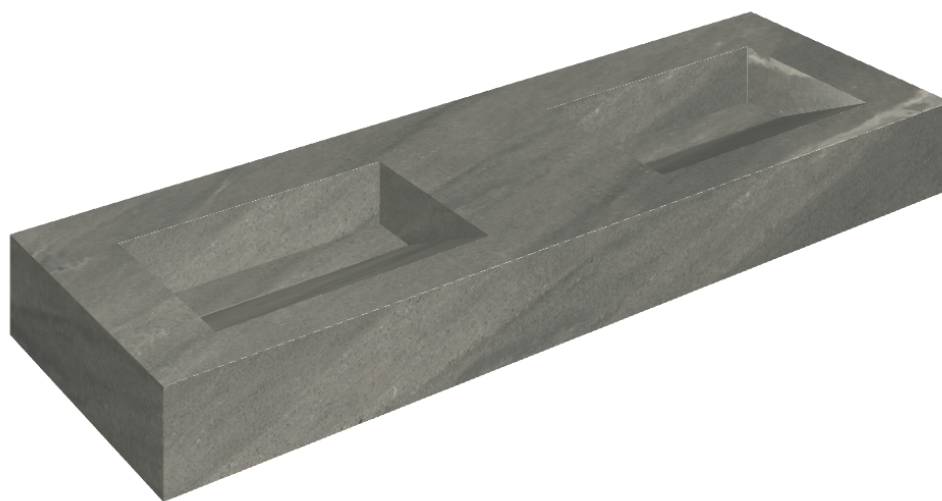

## Washbasin Duo 150

Rivestimento del  
prodotto

Metropolis Graphtie  
Dark Matt

I colori e le altre caratteristiche estetiche delle piastrelle presenti nelle illustrazioni presenti sul sito sono puramente indicativi. Guarda sempre i campioni di persona prima dell'acquisto.