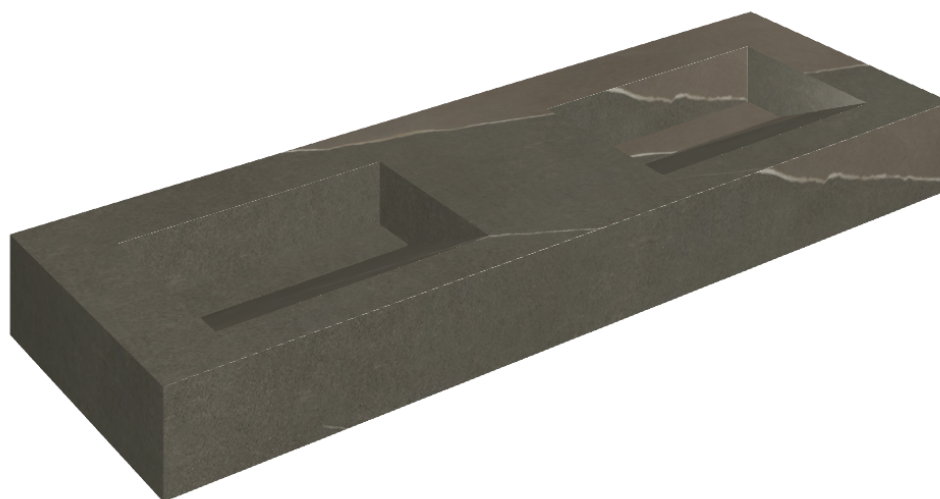

SCHEDA DI CONFIGURAZIONE

Cod. art.: 620810000013

Fly Evo

Washbasin Duo 150

Rivestimento del
prodotto

Metropolis Arcadia
Brown Matt

I colori e le altre caratteristiche estetiche delle piastrelle presenti nelle illustrazioni presenti sul sito sono puramente indicativi. Guarda sempre i campioni di persona prima dell'acquisto.