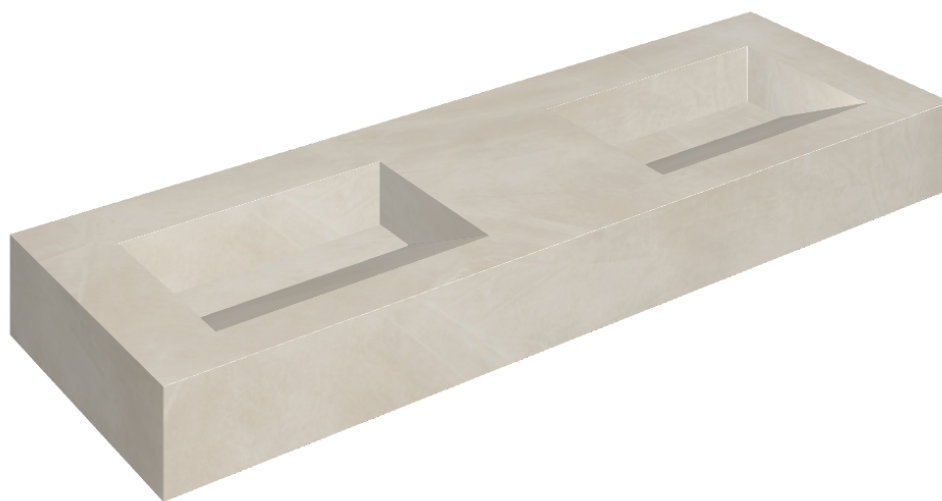

SCHEDA DI CONFIGURAZIONE

Cod. art.: 620810000013

Fly Evo

Washbasin Duo 150

Rivestimento del
prodotto

Continuum Pure Matt

I colori e le altre caratteristiche estetiche delle piastrelle presenti nelle illustrazioni presenti sul sito sono puramente indicativi. Guarda sempre i campioni di persona prima dell'acquisto.