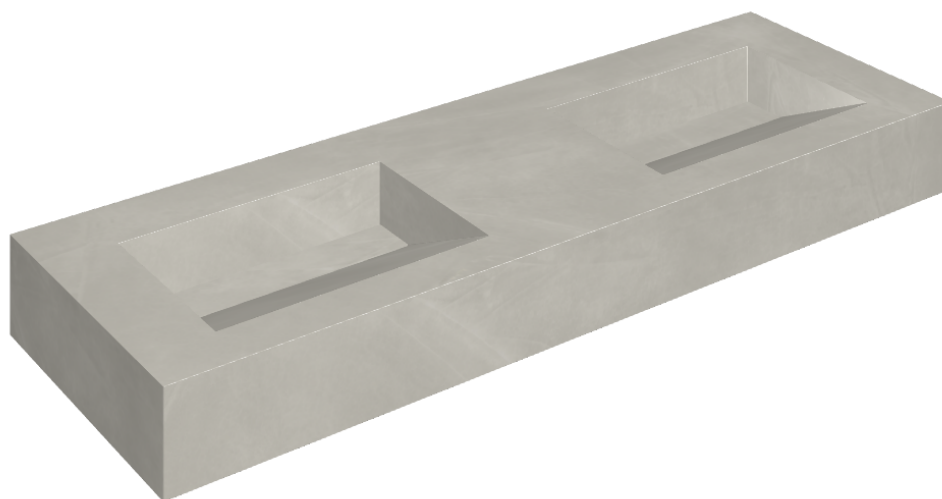

## Washbasin Duo 150

Rivestimento del  
prodotto

Continuum Silver  
Matt

I colori e le altre caratteristiche estetiche delle piastrelle presenti nelle illustrazioni presenti sul sito sono puramente indicativi. Guarda sempre i campioni di persona prima dell'acquisto.