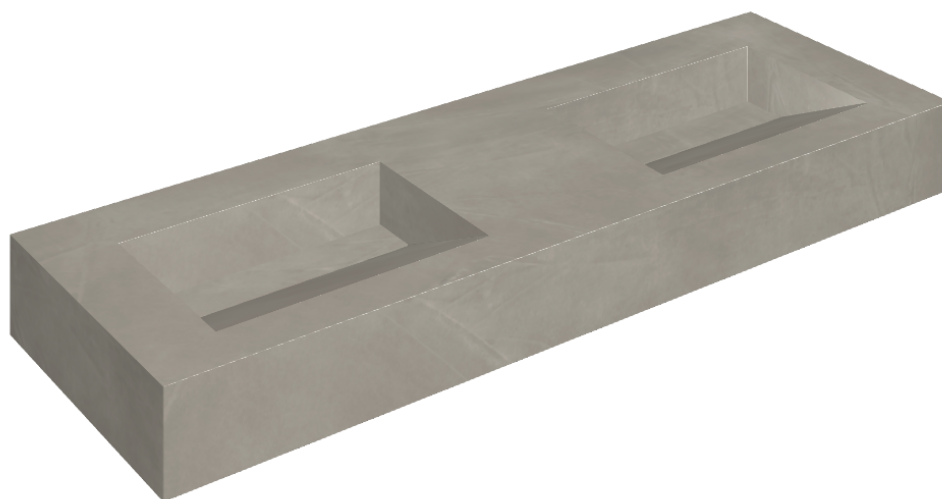

SCHEDA DI CONFIGURAZIONE

Cod. art.: 620810000013

Fly Evo

Washbasin Duo 150

Rivestimento del
prodotto

Continuum Iron Matt

I colori e le altre caratteristiche estetiche delle piastrelle presenti nelle illustrazioni presenti sul sito sono puramente indicativi. Guarda sempre i campioni di persona prima dell'acquisto.