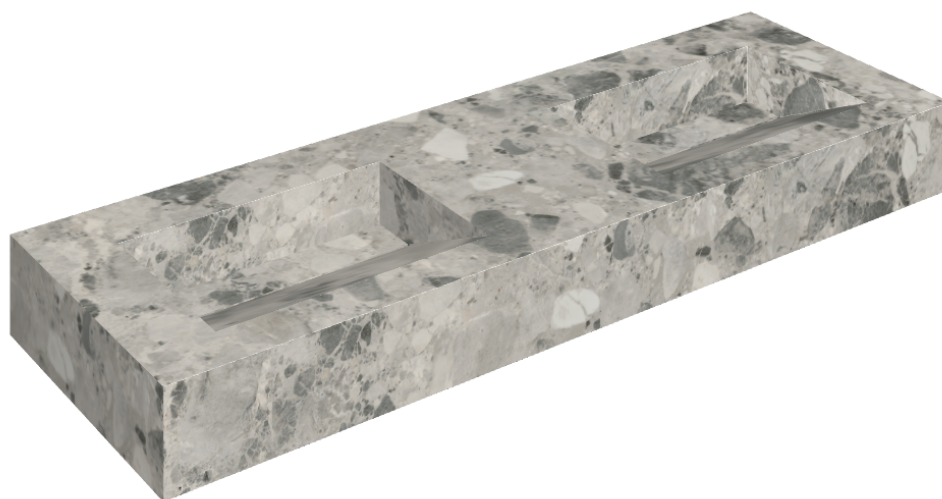

SCHEDA DI CONFIGURAZIONE

Cod. art.: 620810000013

Fly Evo

Washbasin Duo 150

Rivestimento del
prodotto

Continuum Stone
Grey Matt

I colori e le altre caratteristiche estetiche delle piastrelle presenti nelle illustrazioni presenti sul sito sono puramente indicativi. Guarda sempre i campioni di persona prima dell'acquisto.