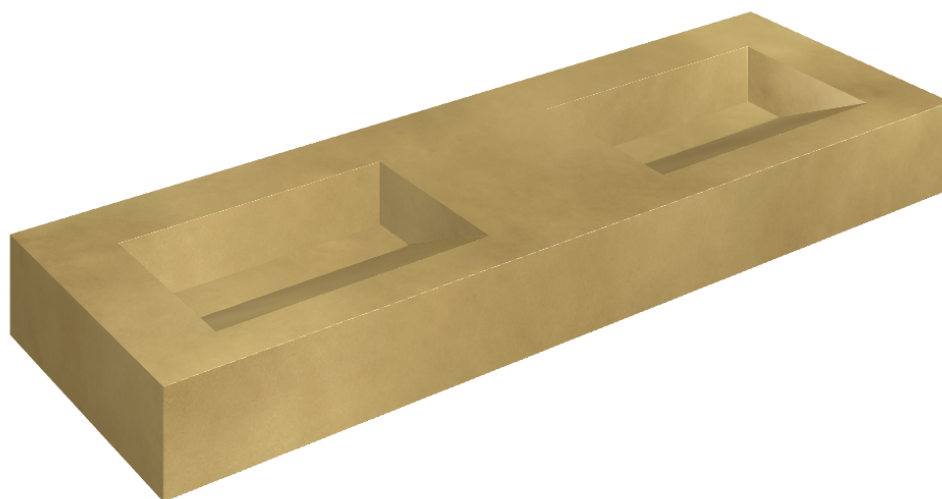

SCHEDA DI CONFIGURAZIONE

Cod. art.: 620810000013

Fly Evo

Washbasin Duo 150

Rivestimento del prodotto

Continuum Brass
Gold Honed

I colori e le altre caratteristiche estetiche delle piastrelle presenti nelle illustrazioni presenti sul sito sono puramente indicativi. Guarda sempre i campioni di persona prima dell'acquisto.