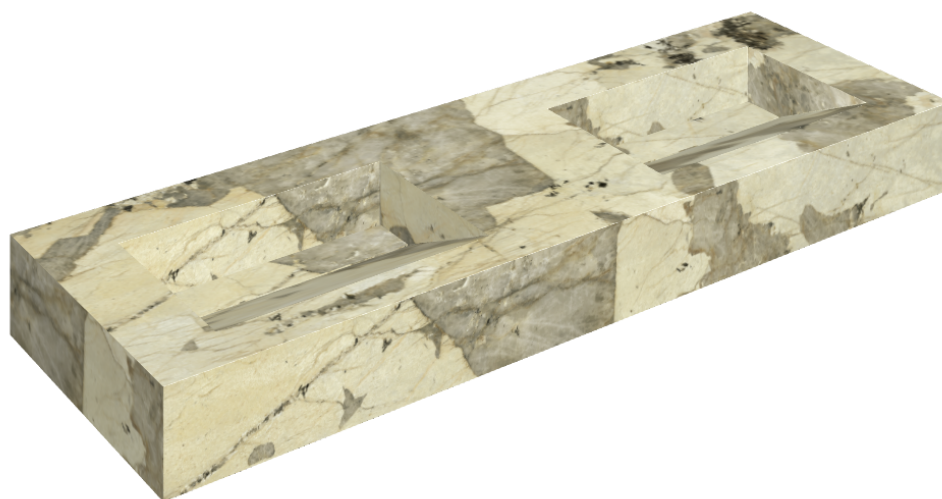

SCHEDA DI CONFIGURAZIONE

Cod. art.: 620810000013

Fly Evo

Washbasin Duo 150

Rivestimento del
prodotto

Eternum Volcano
Matt

I colori e le altre caratteristiche estetiche delle piastrelle presenti nelle illustrazioni presenti sul sito sono puramente indicativi. Guarda sempre i campioni di persona prima dell'acquisto.