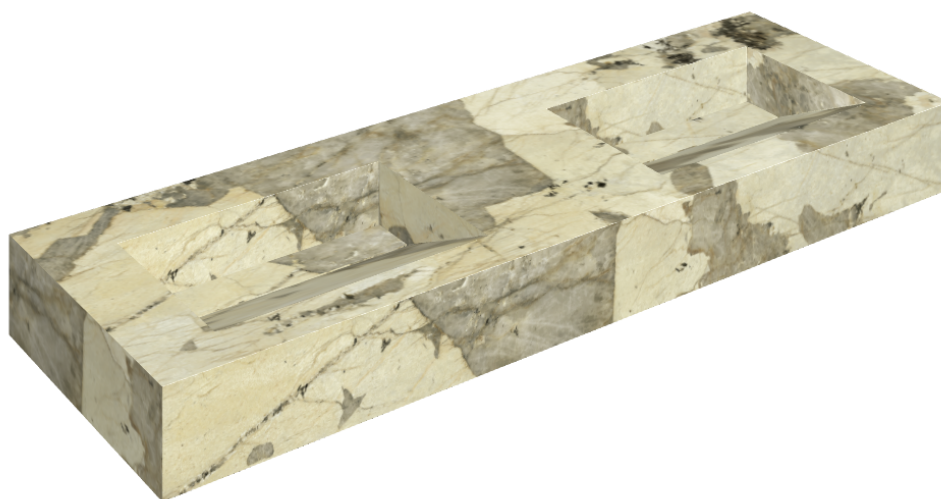

SCHEDA DI CONFIGURAZIONE

Cod. art.:

620810000013

Fly Evo

Washbasin Duo 150

Rivestimento del
prodotto

Eternum Volcano
Matt

I colori e le altre caratteristiche estetiche delle piastrelle presenti nelle illustrazioni presenti sul sito sono puramente indicativi. Guarda sempre i campioni di persona prima dell'acquisto.