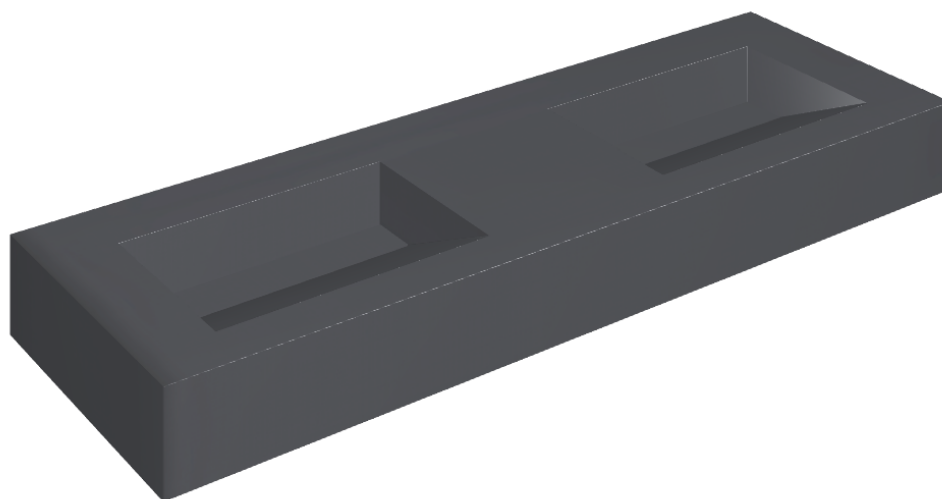

## Washbasin Duo 150

**Rivestimento del prodotto**

Eternum Glass Avio Lux

I colori e le altre caratteristiche estetiche delle piastrelle presenti nelle illustrazioni presenti sul sito sono puramente indicativi. Guarda sempre i campioni di persona prima dell'acquisto.