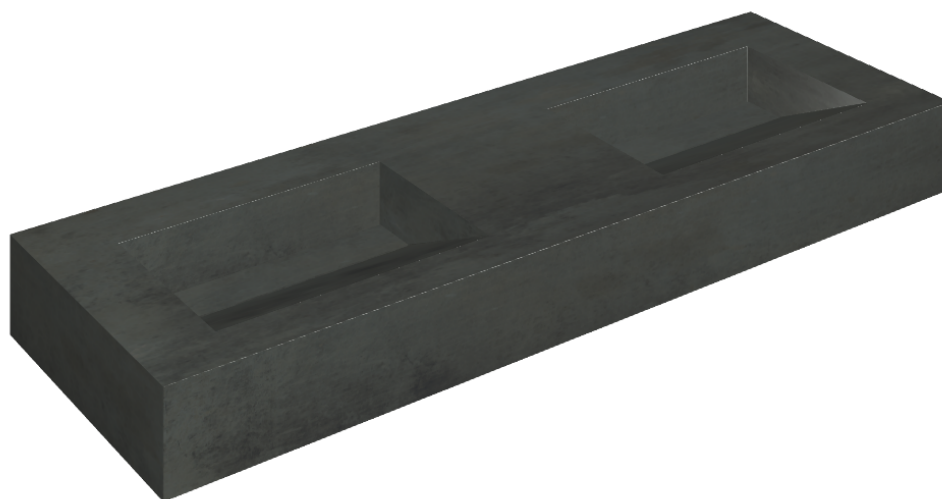

SCHEDA DI CONFIGURAZIONE

Cod. art.: 620810000013

Fly Evo

Washbasin Duo 150

Rivestimento del
prodotto

Surface Steel Matt

I colori e le altre caratteristiche estetiche delle piastrelle presenti nelle illustrazioni presenti sul sito sono puramente indicativi. Guarda sempre i campioni di persona prima dell'acquisto.