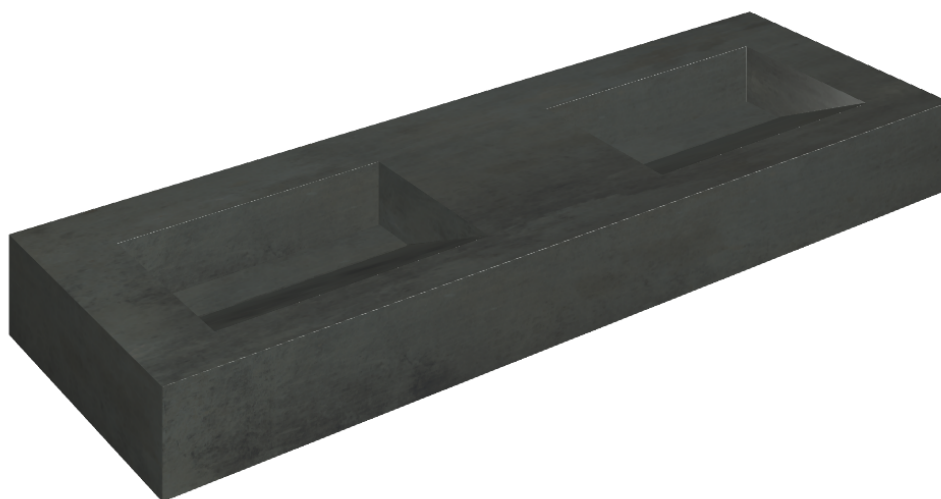

SCHEDA DI CONFIGURAZIONE

Cod. art.: 620810000013

Fly Evo

Washbasin Duo 150

Rivestimento del
prodotto

Surface Steel Matt

I colori e le altre caratteristiche estetiche delle piastrelle presenti nelle illustrazioni presenti sul sito sono puramente indicativi. Guarda sempre i campioni di persona prima dell'acquisto.