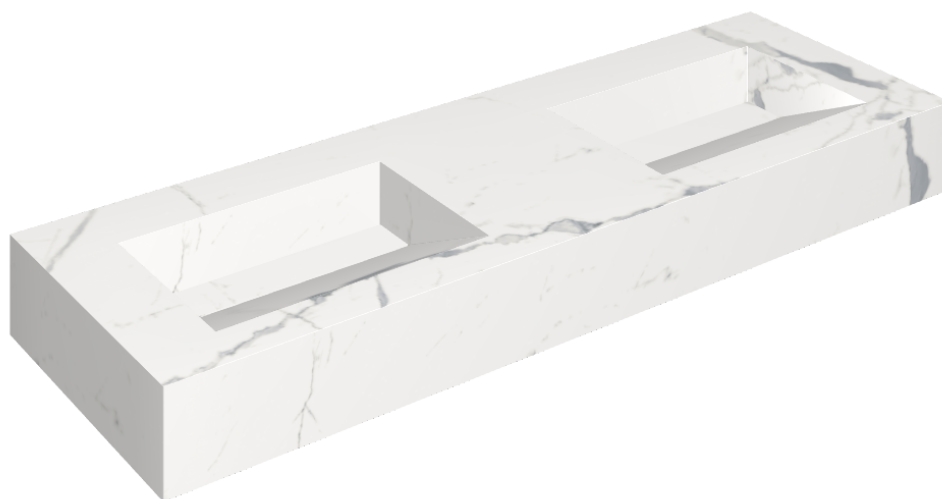

SCHEDA DI CONFIGURAZIONE

Cod. art.: 620810000013

Fly Evo

Washbasin Duo 150

Rivestimento del prodotto

Stellaris Statuario
White Matt

I colori e le altre caratteristiche estetiche delle piastrelle presenti nelle illustrazioni presenti sul sito sono puramente indicativi. Guarda sempre i campioni di persona prima dell'acquisto.