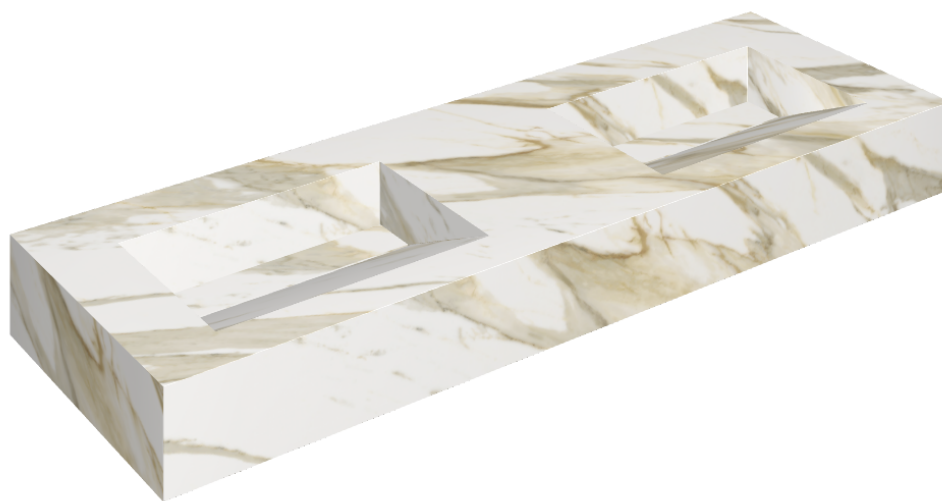

## Washbasin Duo 150

Rivestimento del  
prodotto  
Stellaris Calacatta  
Gold Matt

I colori e le altre caratteristiche estetiche delle piastrelle presenti nelle illustrazioni presenti sul sito sono puramente indicativi. Guarda sempre i campioni di persona prima dell'acquisto.