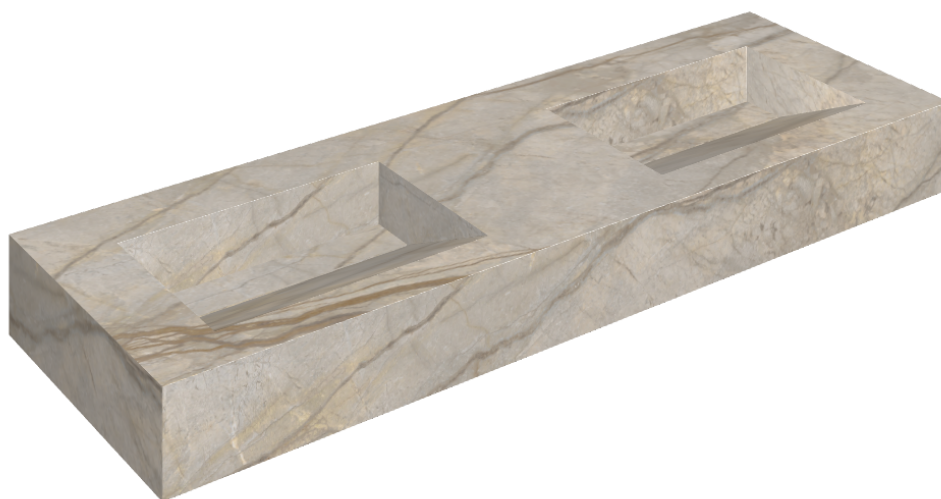

Image not found or type unknown