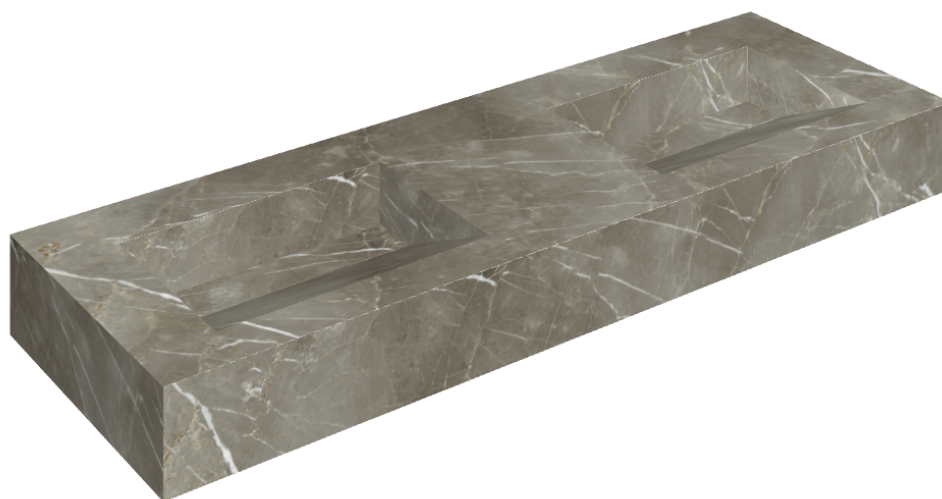

SCHEDA DI CONFIGURAZIONE

Cod. art.: 620810000013

Fly Evo

Washbasin Duo 150

Rivestimento del
prodotto

Stellaris Tuscania
Grey Matt

I colori e le altre caratteristiche estetiche delle piastrelle presenti nelle illustrazioni presenti sul sito sono puramente indicativi. Guarda sempre i campioni di persona prima dell'acquisto.