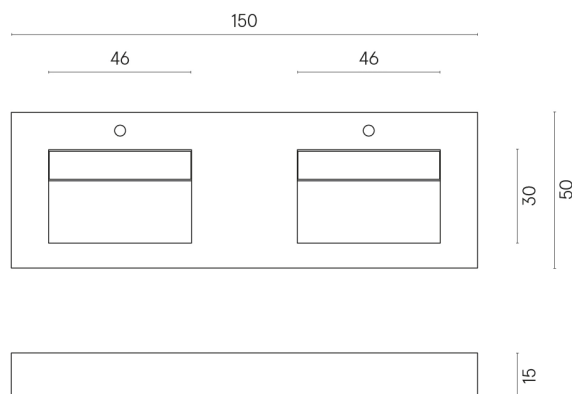

SCHEDA DI CONFIGURAZIONE

Cod. art.: 620810000013

Fly Evo

Washbasin Duo 150

Rivestimento del
prodotto

Stellaris Tuscania
Grey Matt

I colori e le altre caratteristiche estetiche delle piastrelle presenti nelle illustrazioni presenti sul sito sono puramente indicativi. Guarda sempre i campioni di persona prima dell'acquisto.