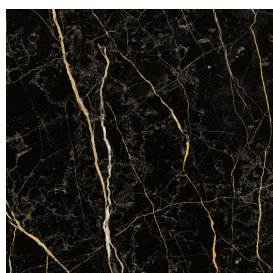

## Washbasin 50 Wood

Rivestimento del  
prodotto

Charme Extra Laurent  
Matt

I colori e le altre caratteristiche estetiche delle piastrelle presenti nelle illustrazioni presenti sul sito sono puramente indicativi. Guarda sempre i campioni di persona prima dell'acquisto.